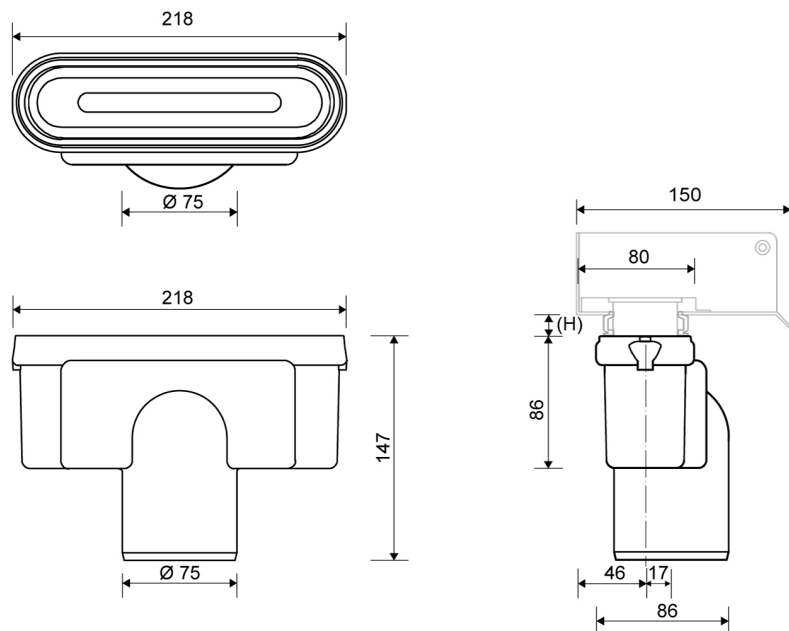

RSK 7119936

Linje 1412.0075

Ø75 mm sidoutlopp.

Vattenlåset kan tas ur, demonteras och rengöras.

Specifikationer

ART. NR. 1412.0075	RSK NR. 7119936	VIKT INKLUSIVE FÖRPACKNING 526 g
VIKT EXKLUSIVE FÖRPACKNING 335 g	MATERIAL Plast (PP)	ANVÄNDNING Linjeavlopp
LUKTSTOPP Med	PACKNING EPDM	PASSAR TILL Armatyr: 1001, 1002, 1003, 1004, 1100, 3002, 3004, 5002, 5003
KAPACITET 1,5 l/s		

INBYGGNADSHÖJD - LINJE ARMATURER 1001, 1002, 1003, 1004

Ø	Avloppsriktning	300	600	700	800	900	1000	1200
Ø75 mm	Bottenutlopp	158 mm	162 mm	163 mm	164 mm	165 mm	166 mm	168 mm

RSK 7119936

Produkter